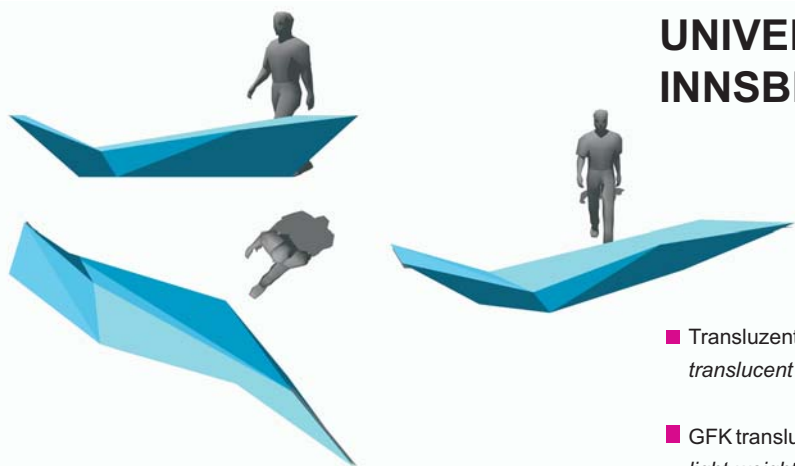

CITY

S O F A S

OPEN-AIR-CINEMA SALZBURG

■ Multifunktionsmöbel (Sitz, Liege, Tisch)
multifunctional furniture (seat, lounge, table)

■ Polyurethan-Kern mit GFK-Mantel
polyurethane-core with GRP-mantle

UNIVERSIADE 2004 INNSBRUCK

“CALLA”

■ Multifunktionsmöbel zum Sitzen oder Liegen
multi-purpose object for sitting, lying and lounging.

■ GFK
light-weight GRP

S O F A S