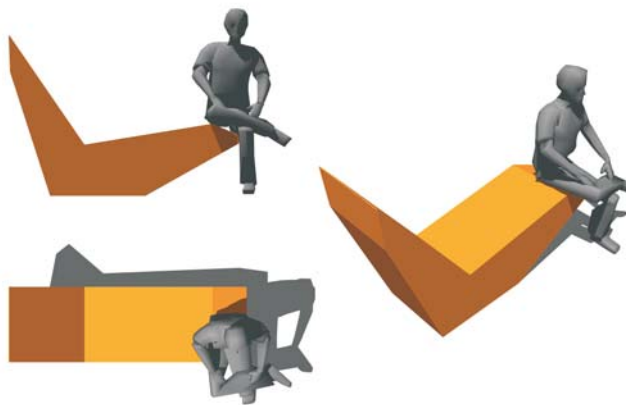

CITY

S O F A S

OPEN-AIR-CINEMA SALZBURG

■ Multifunktionsmöbel (Sitz, Liege, Tisch)
multifunctional furniture (seat, lounge, table)

■ Polyurethan-Kern mit GFK-Mantel
polyurethane-core with GRP-mantle

UNIVERSIADE 2004 INNSBRUCK

“CALLA”

■ Multifunktionsmöbel zum Sitzen oder Liegen
multi-purpose object for sitting, lying and lounging.

■ GFK
light-weight GRP

S O F A S